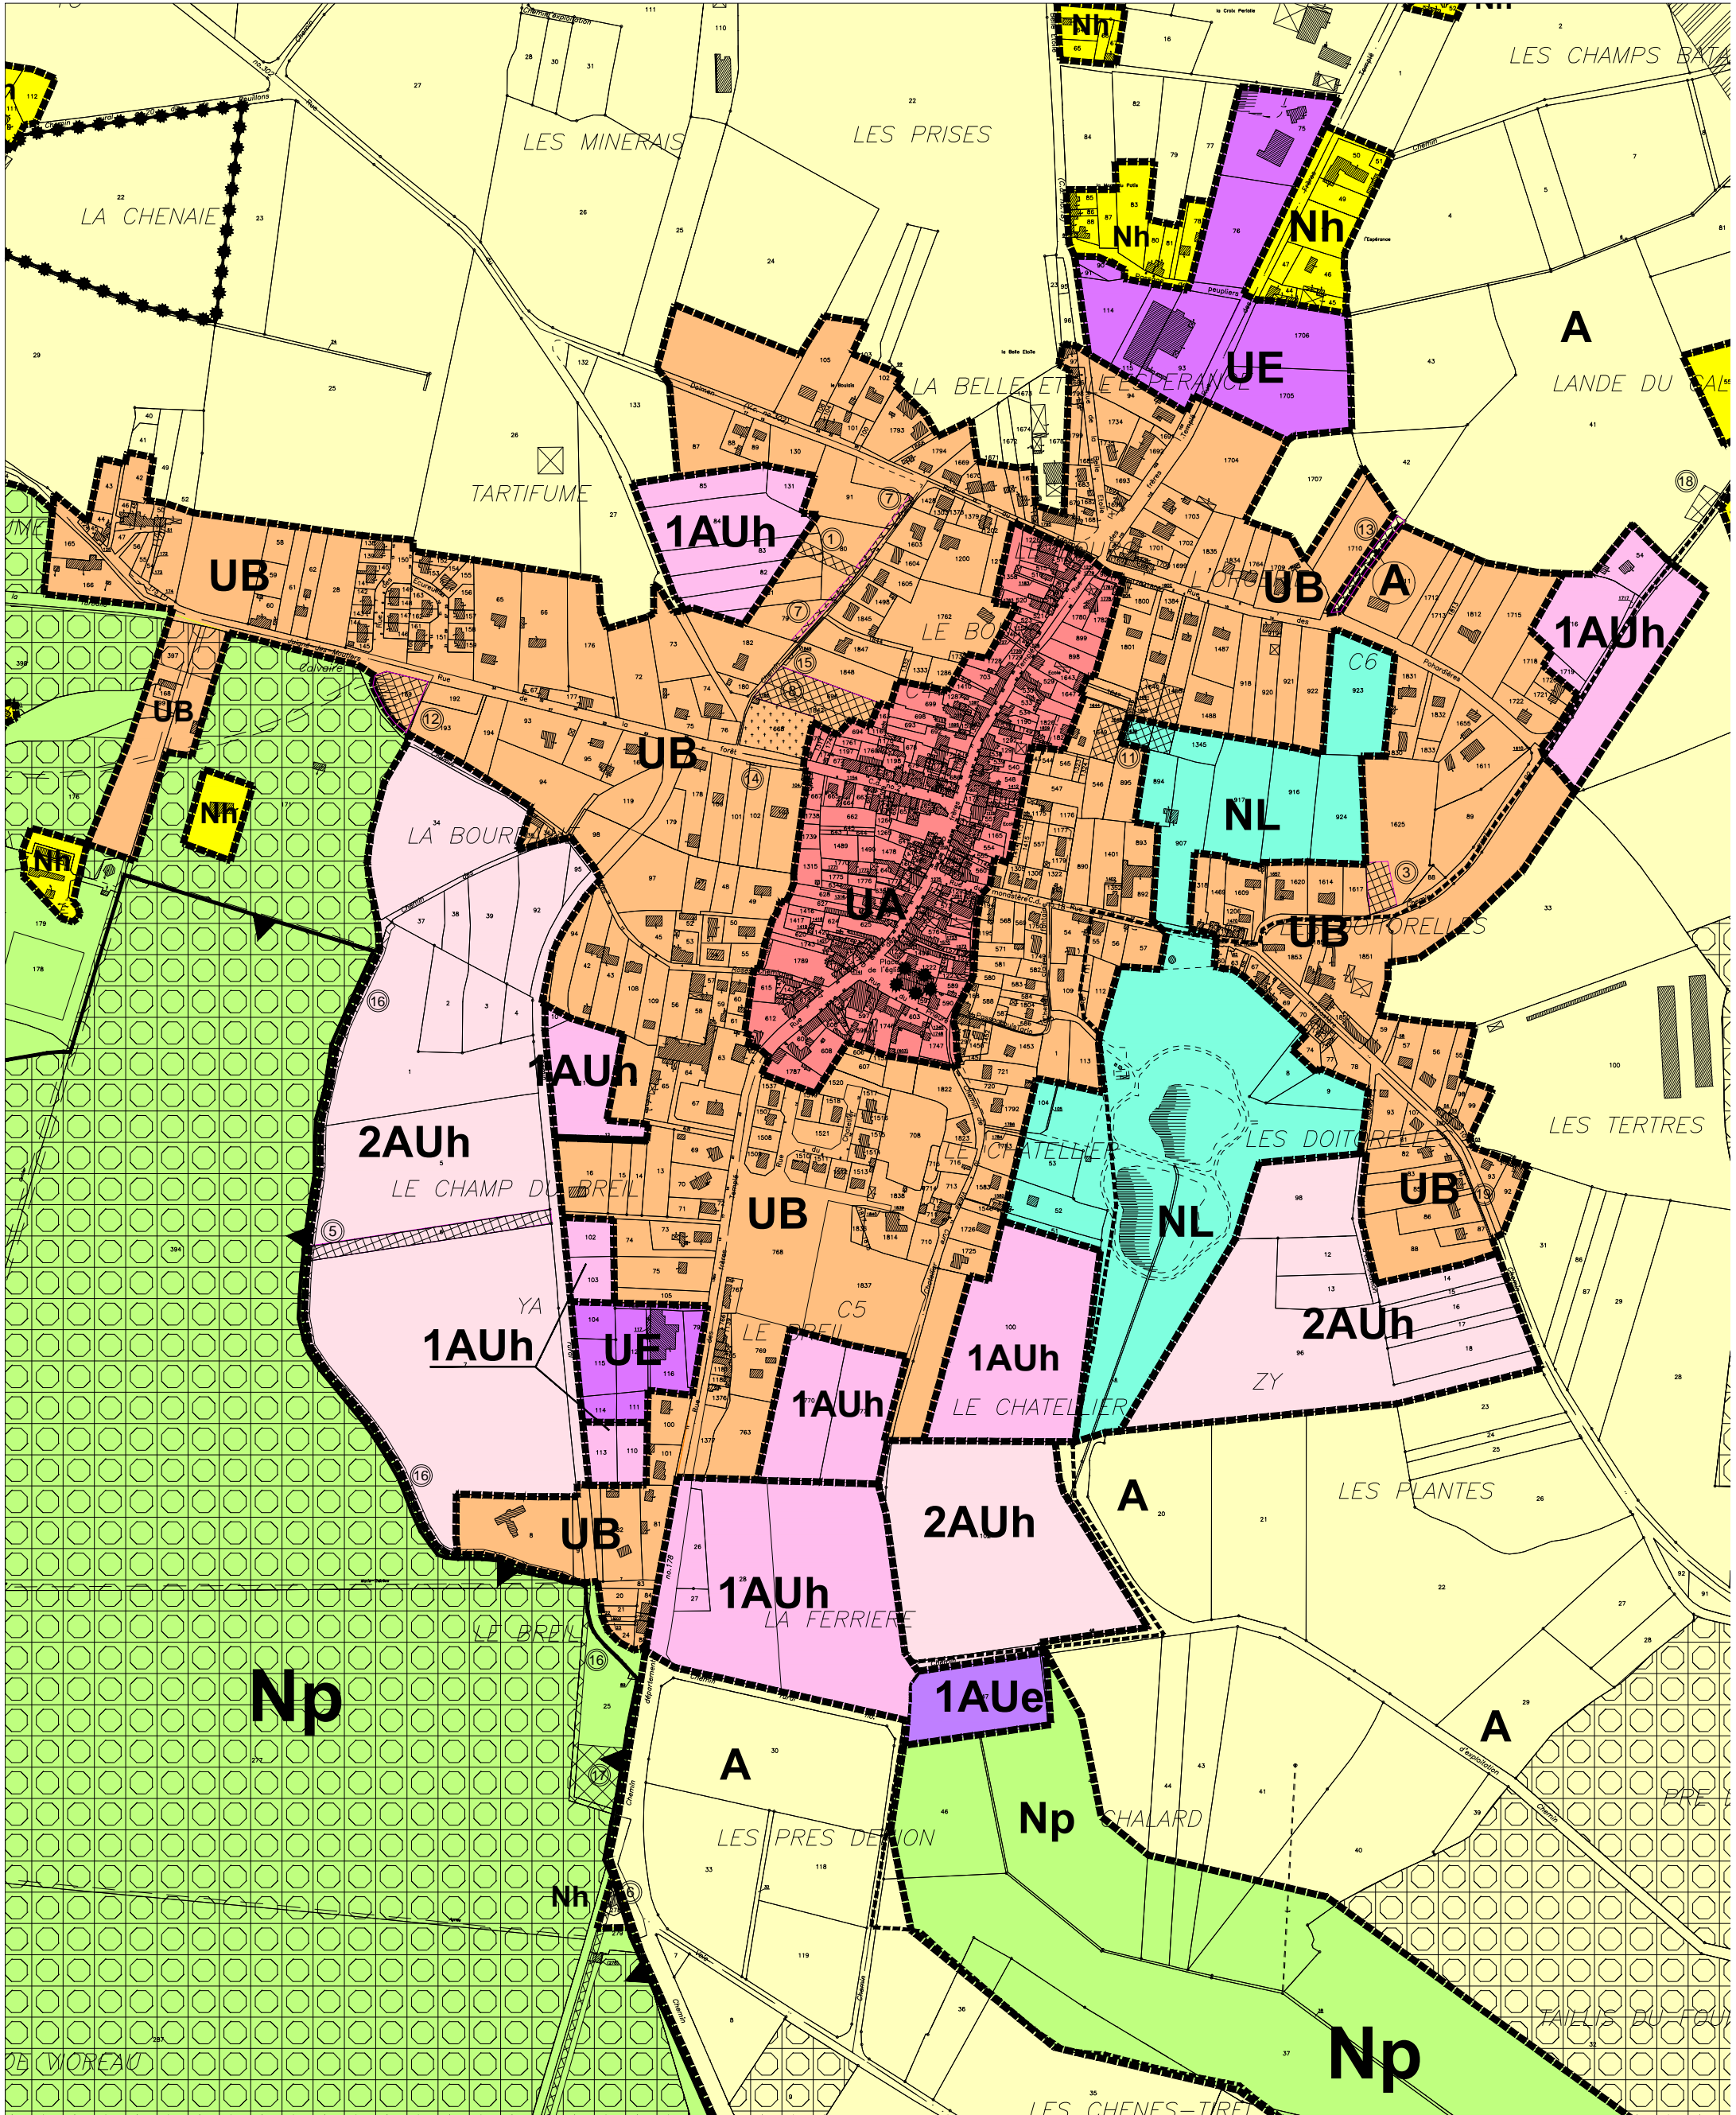

MEILLERAYE DE BRETAGNE - Projet de Zonage

AGENCE CITTE CLAES
Architecture Urbanisme Paysage

Echelle : 1/2500ème